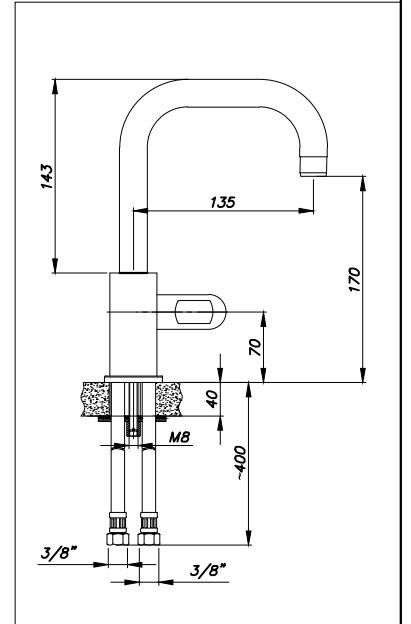

YANDAN FGK LENTO DÖNER BORULU EYVE BATARYASI - 15490191

Sıra	Adet	Parça/Grup Adı	Kod No	Ölçe	Malzeme
18	1	Bıçe	12011290		
17	1	Setuskur	12010490	M5x8	AISI-304
16	2	Flex (42,5cm)	13080180	M10x1-3/8"	
15	1	Somun	12010550	M8x15	
14	1	Saplama	12080300	M8x80	
13	1	Tespit Plakası	12010520	M8	NBR
12	1	Tespit Plaka Contası	12010530	M8	
11	1	O-Ring	12030780	ø40,95x2,62	NBR
10	1	Alt Gövde Tabanı	12090671		CuZn39Pb3
9	1	Perletör Gr.	13310121		
8	2	İç Nipel Gr.	13490171	M10x1 L-45mm	
7	1	Boru Yataklama Nipeli	13490181	M18x1	
6	1	BoruYandanFGK Eyye Tip2	12490410		CuZn37
5	1	Kumanda Kolu Gr.	13490011		Zamak
4	1	Kartuş Rozeti	12010381	M37x1,25	CuZn40Pb2
3	1	Baskı Somunu	12020360	M37x1,25	
2	1	Kartuş ø35 Yandan FGK	12490310	ø35	
1	1	Gövde	12490501		