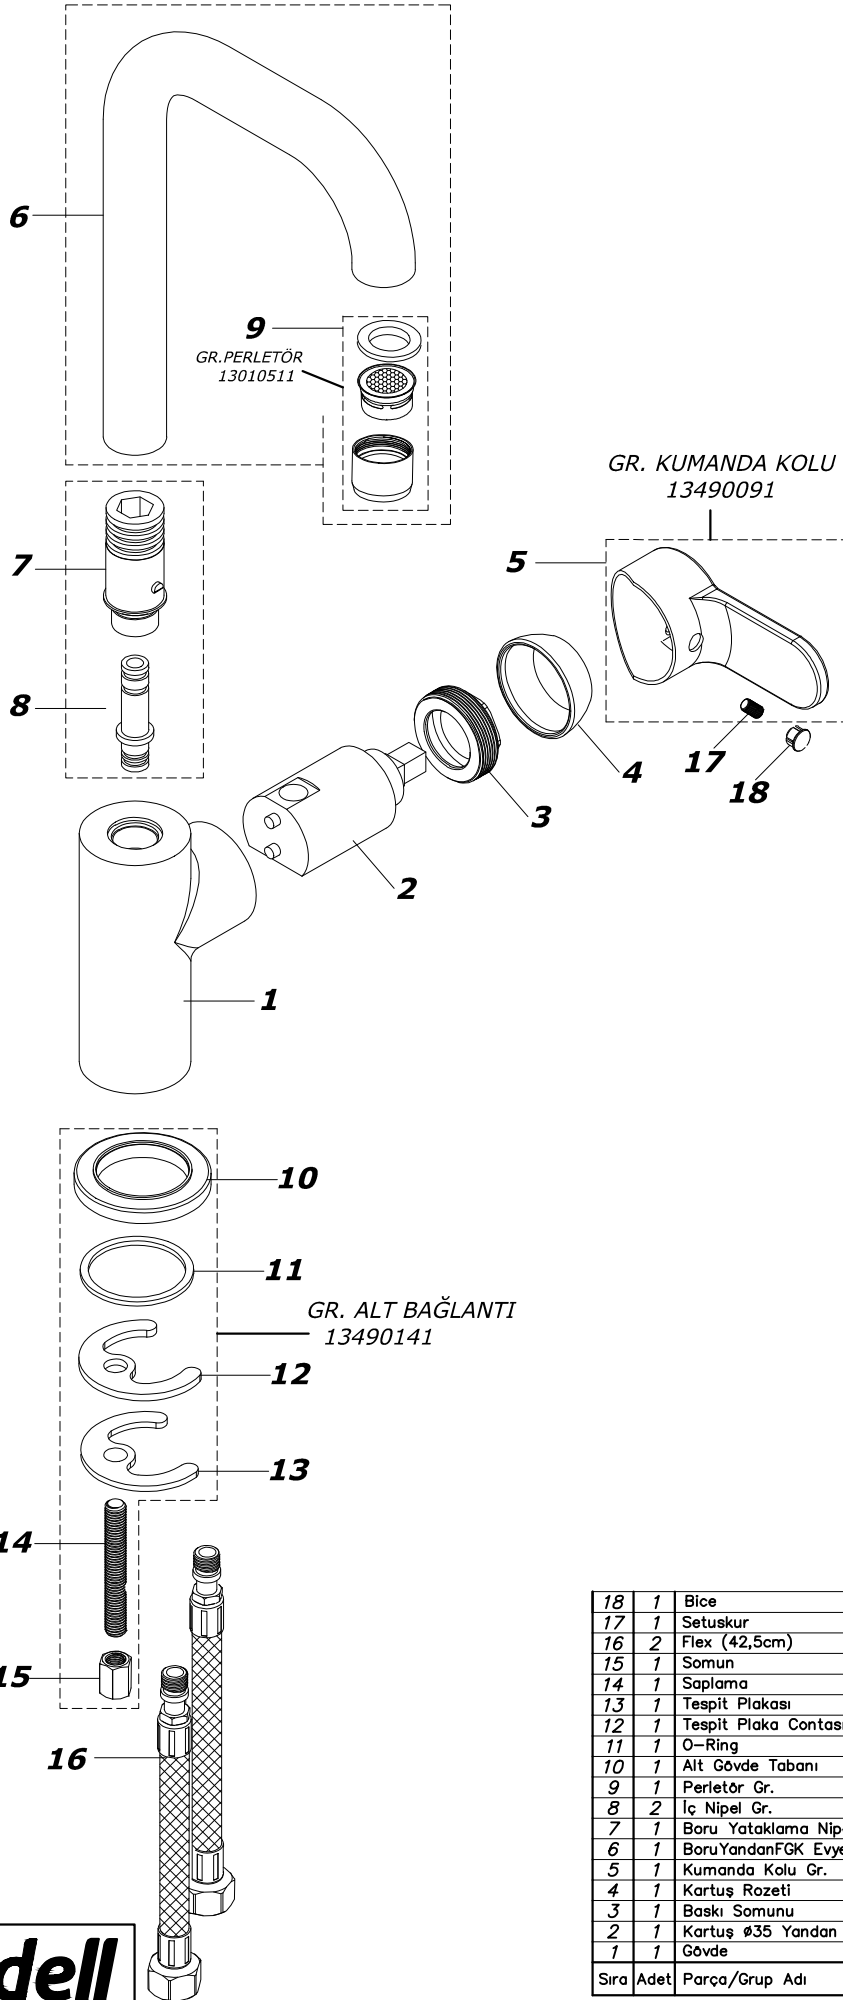

YANDAN FGK LENTO DÖNER BORULU EYVE BATARYASI - 15490191

Sıra	Adet	Parça/Grup Adı	Kod No	Ölçe	Malzeme
18	1	Bıçe	12011290		
17	1	Setuskur	12010490	M5x8	AISI-304
16	2	Flex (42,5cm)	13080180	M10x1-3/8"	
15	1	Somun	12010550	M8x15	
14	1	Saplama	12080300	M8x80	
13	1	Tespit Plakası	12010520	M8	NBR
12	1	Tespit Plaka Contası	12010530	M8	
11	1	O-Ring	12030780	ø40,95x2,62	NBR
10	1	Alt Gövde Tabanı	12090671		CuZn39Pb3
9	1	Perletör Gr.	13310121		
8	2	İç Nipel Gr.	13490171	M10x1 L-45mm	
7	1	Boru Yataklama Nipeli	13490181	M18x1	
6	1	BoruYandanFGK Eyye Tip2	12490410		CuZn37
5	1	Kumanda Kolu Gr.	13490011		Zamak
4	1	Kartuş Rozeti	12010381	M37x1,25	CuZn40Pb2
3	1	Baskı Somunu	12020360	M37x1,25	
2	1	Kartuş ø35 Yandan FGK	12490310	ø35	
1	1	Gövde	12490501		